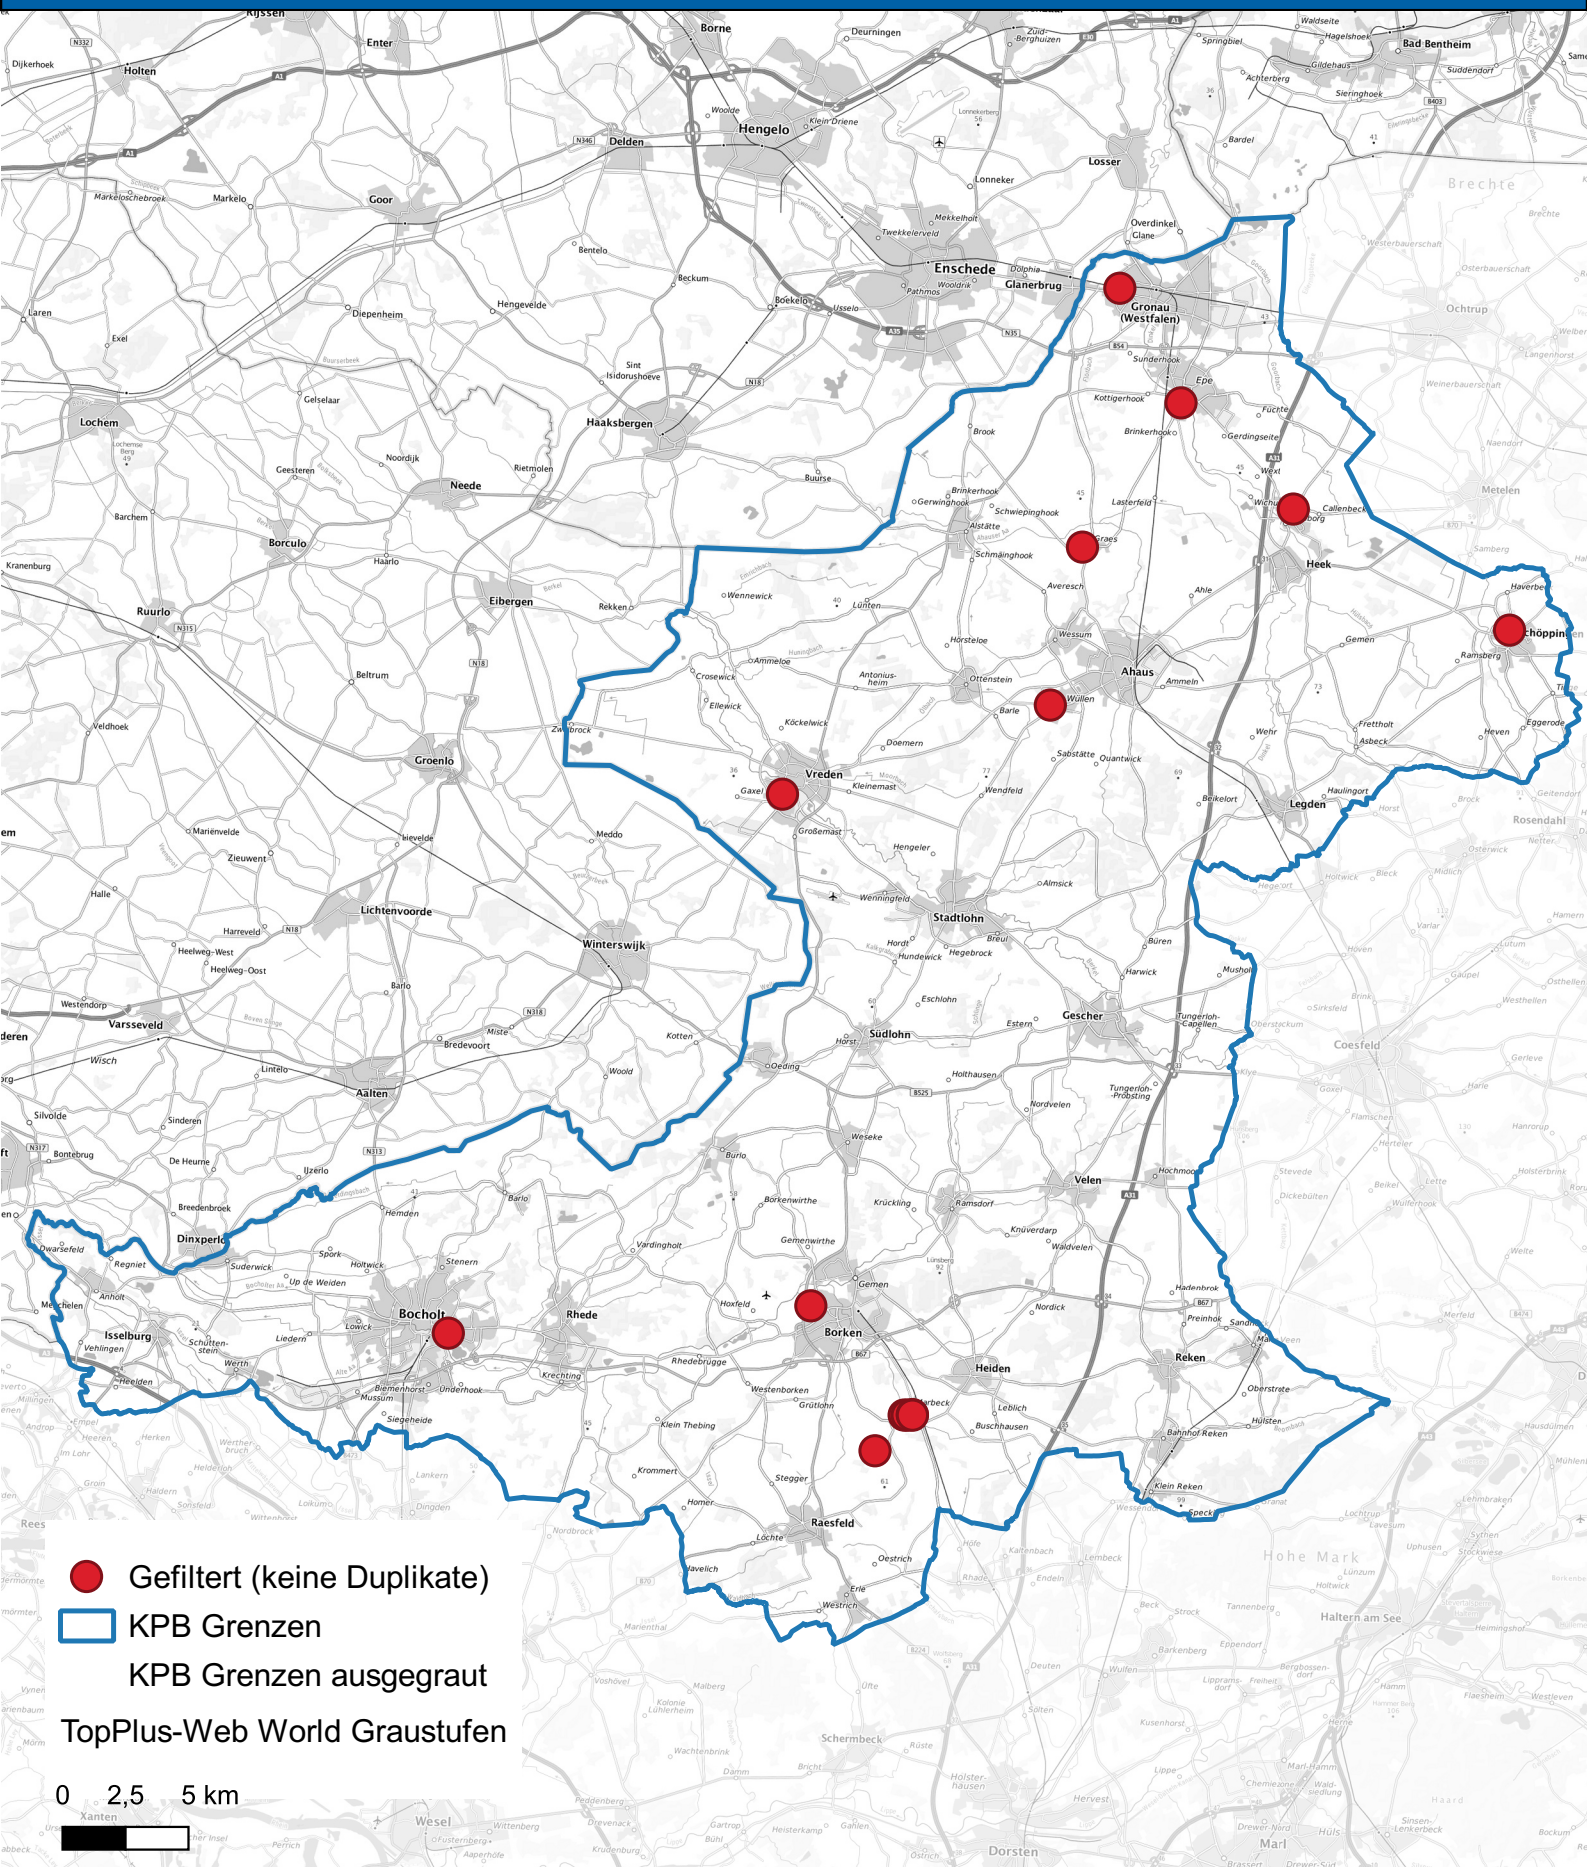

Wohnungseinbruchsradar für den Kreis Borken vom 13.12.2024 bis 19.12.2024

- Gefiltert (keine Duplikate)
- ▭ KPB Grenzen
- ▭ KPB Grenzen ausgegraut
- TopPlus-Web World Graustufen

Hintergrundkarte: © Bundesamt für Kartographie und Geodäsie (2024)