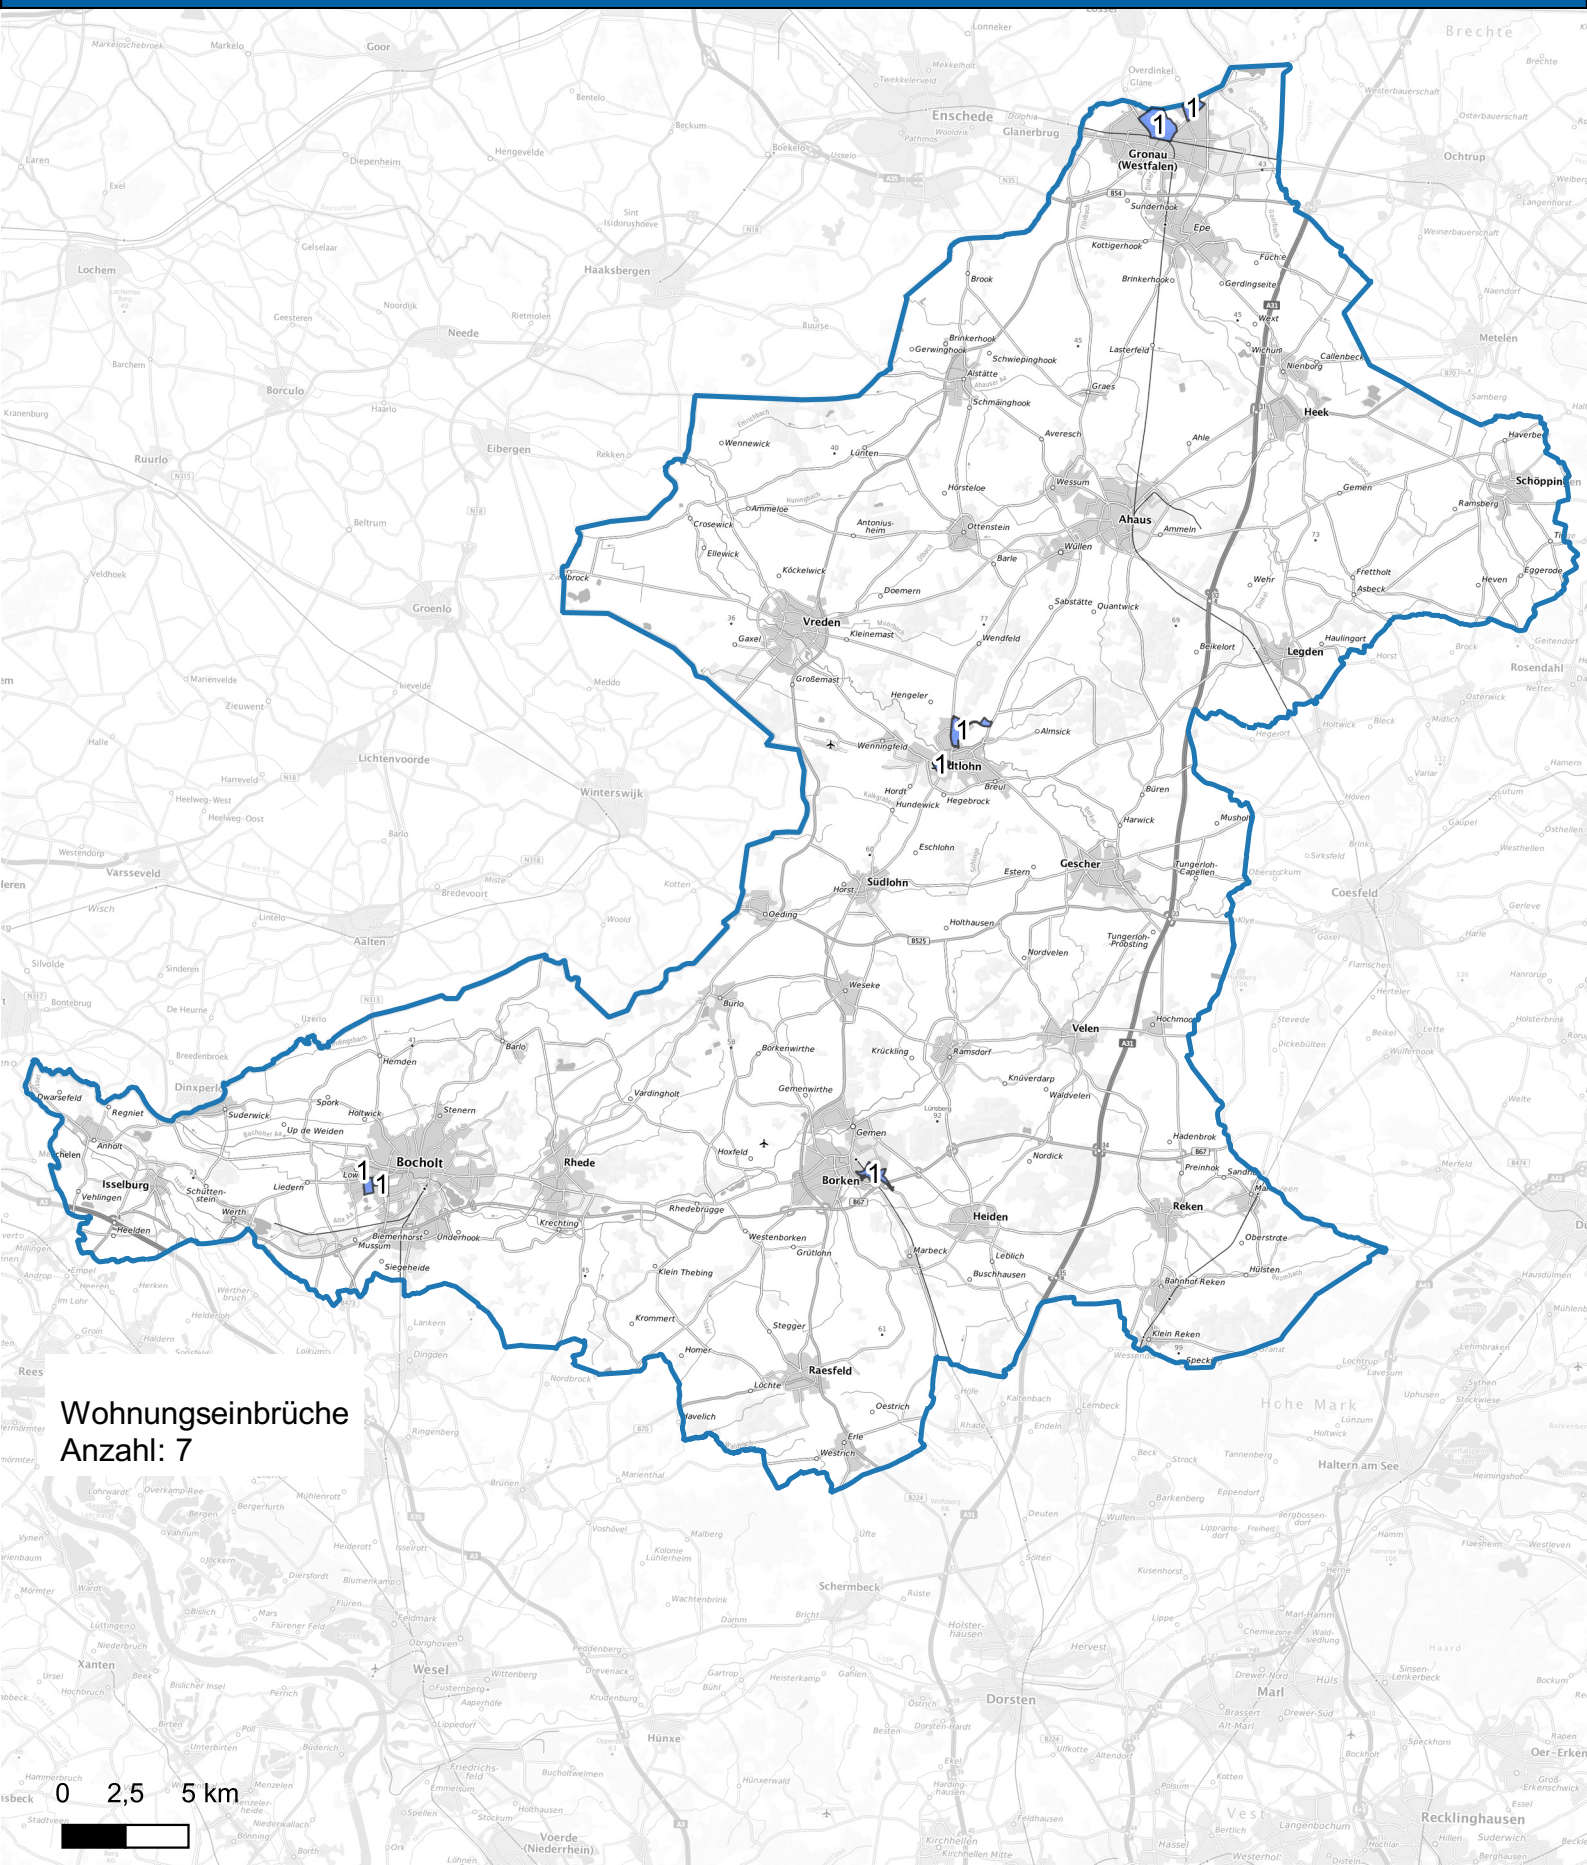

# Wohnungseinbruchsradar für den Kreis Borken vom 10.01. bis 16.01.2025

Hintergrundkarte: © Bundesamt für Kartographie und Geodäsie (2024)

Informationen zu Präventionshinweisen und Beratungsstellen der Polizei NRW finden Sie hier ["https://polizei.nrw/artikel/riegel-vor-sicher-ist-sicherer"](https://polizei.nrw/artikel/riegel-vor-sicher-ist-sicherer)