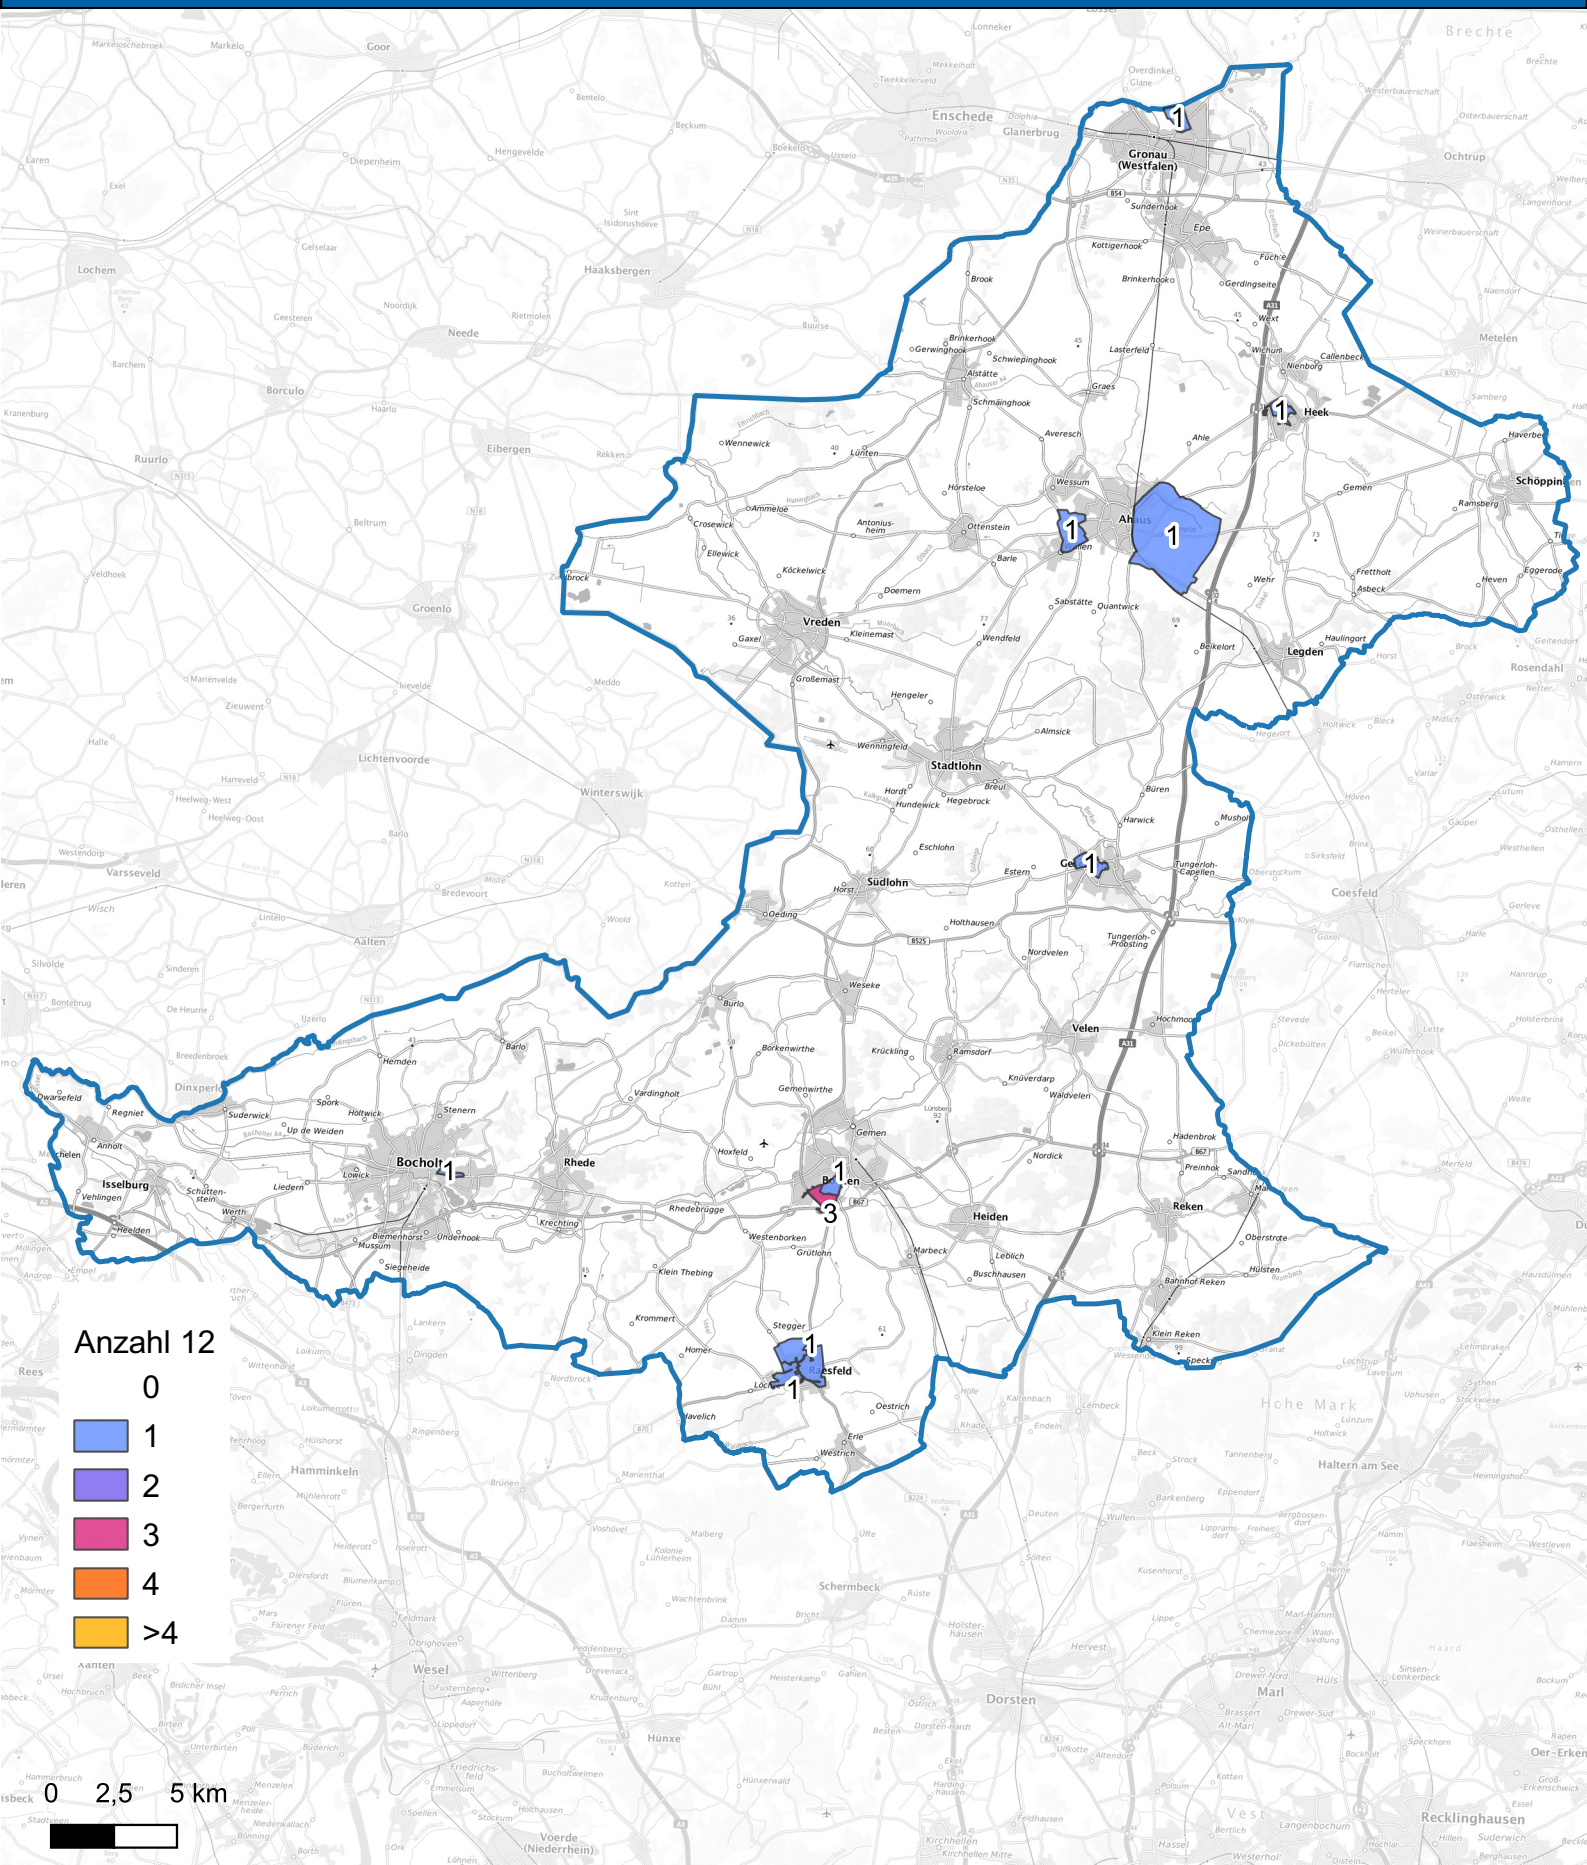

Wohnungseinbruchsradar für den Kreis Borken vom 14.02. bis 20.02.2025

Hintergrundkarte: © Bundesamt für Kartographie und Geodäsie (2024)

Informationen zu Präventionshinweisen und Beratungsstellen der Polizei NRW finden Sie hier ["https://polizei.nrw/artikel/riegel-vor-sicher-ist-sicherer"](https://polizei.nrw/artikel/riegel-vor-sicher-ist-sicherer)

POLIZEI
Nordrhein-Westfalen
Kreis Borken