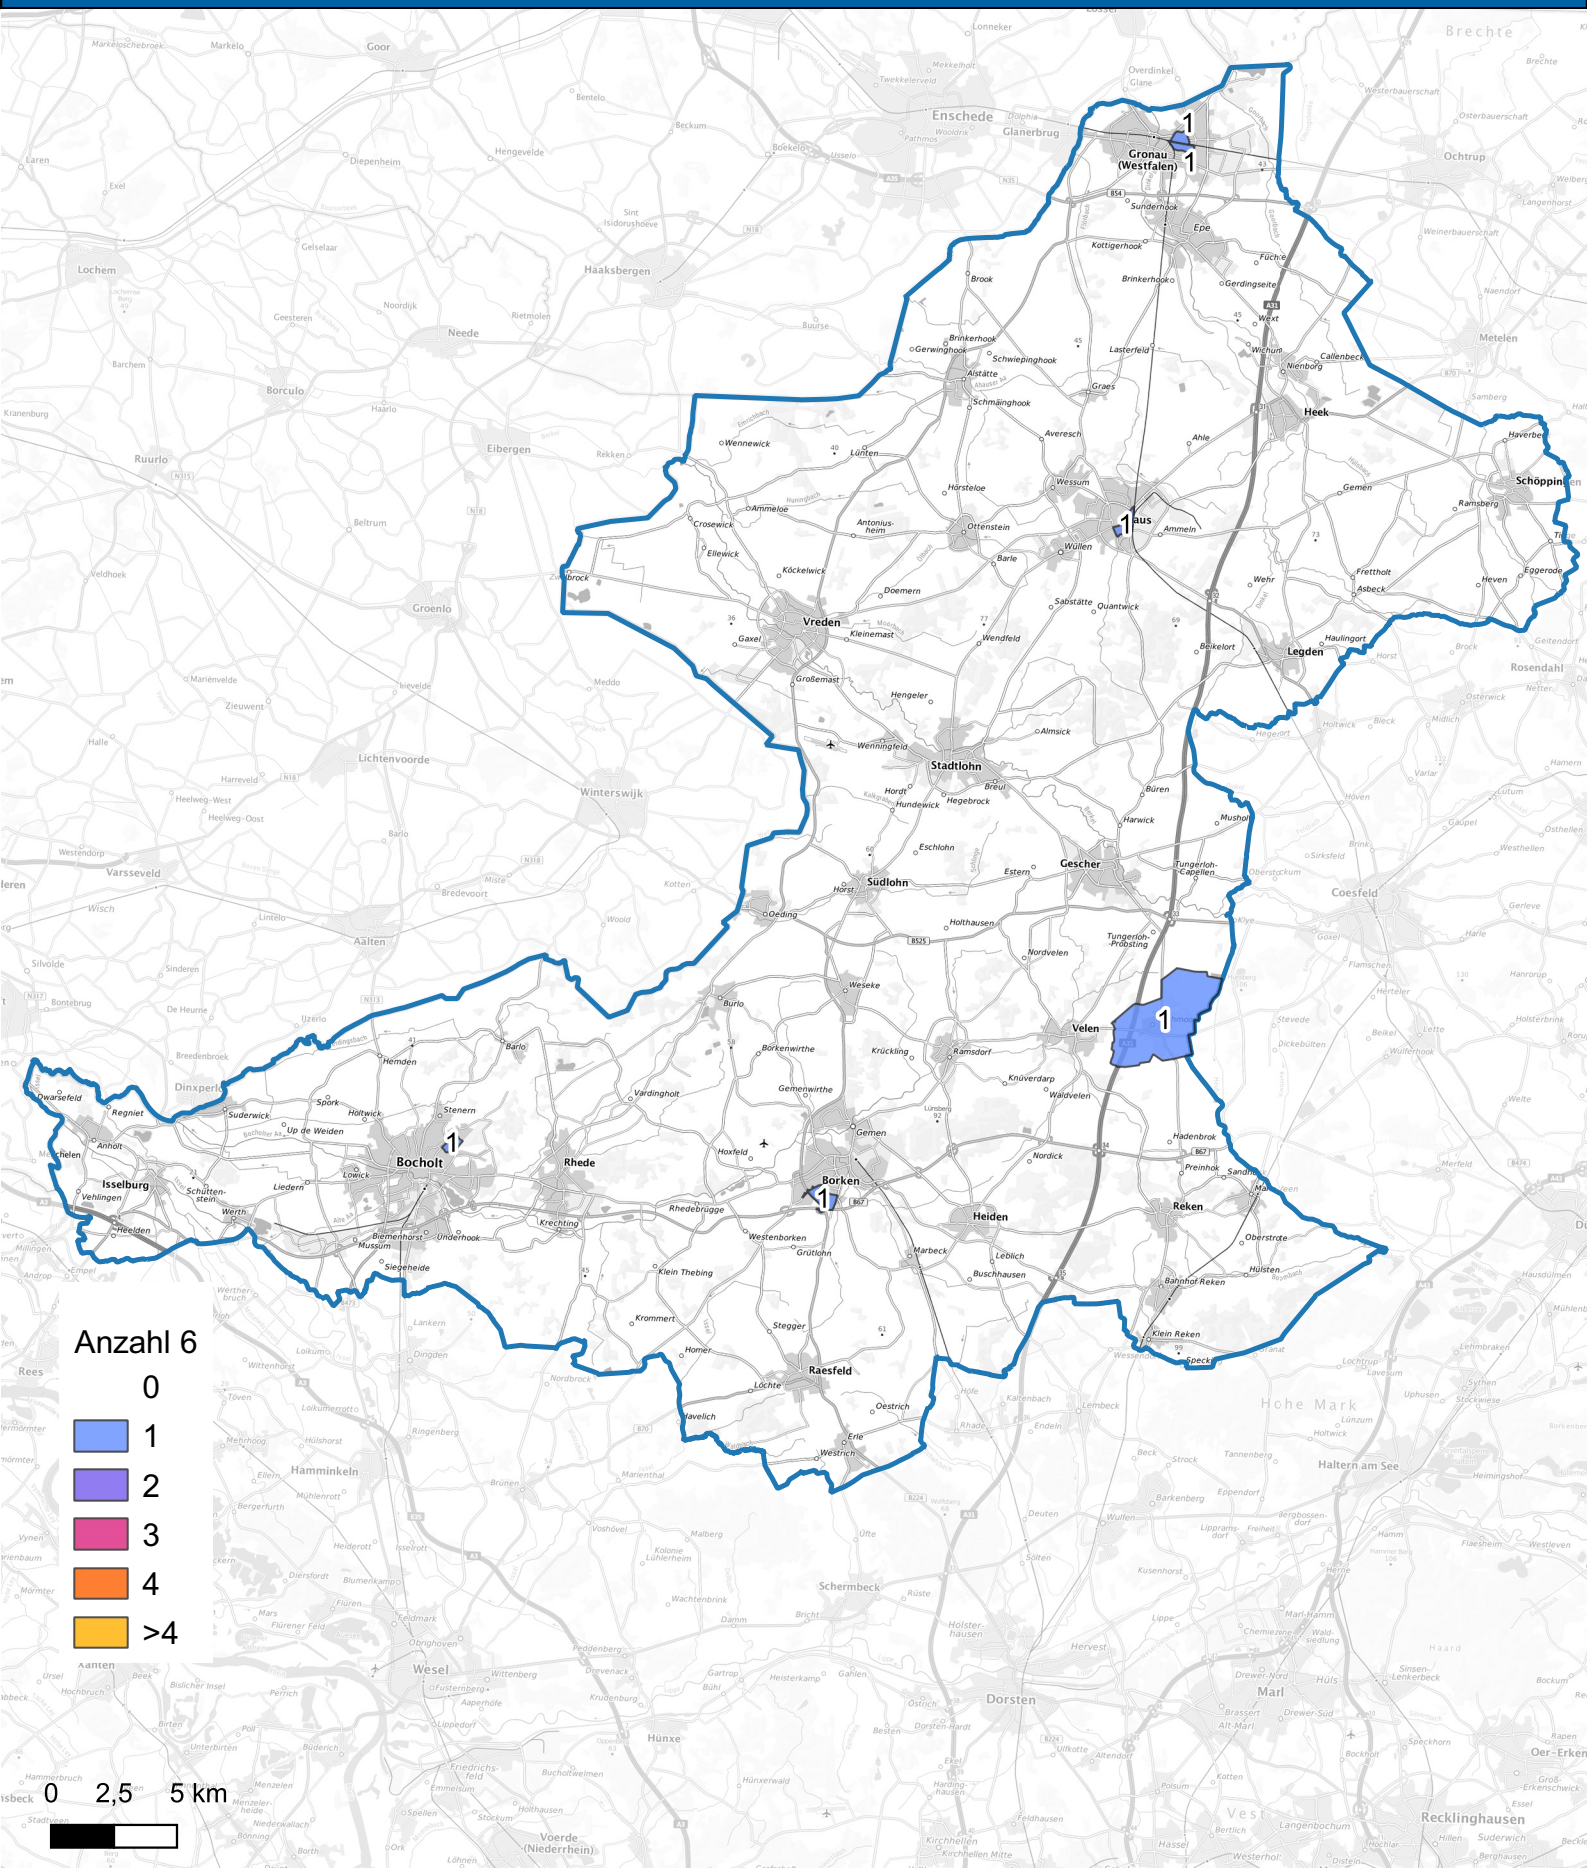

# Wohnungseinbruchsradar für den Kreis Borken vom 28.02. bis 06.03.2025

Hintergrundkarte: © Bundesamt für Kartographie und Geodäsie (2024)

Informationen zu Präventionshinweisen und Beratungsstellen der Polizei NRW finden Sie hier ["https://polizei.nrw/artikel/riegel-vor-sicher-ist-sicherer"](https://polizei.nrw/artikel/riegel-vor-sicher-ist-sicherer)

**POLIZEI**  
Nordrhein-Westfalen  
Kreis Borken